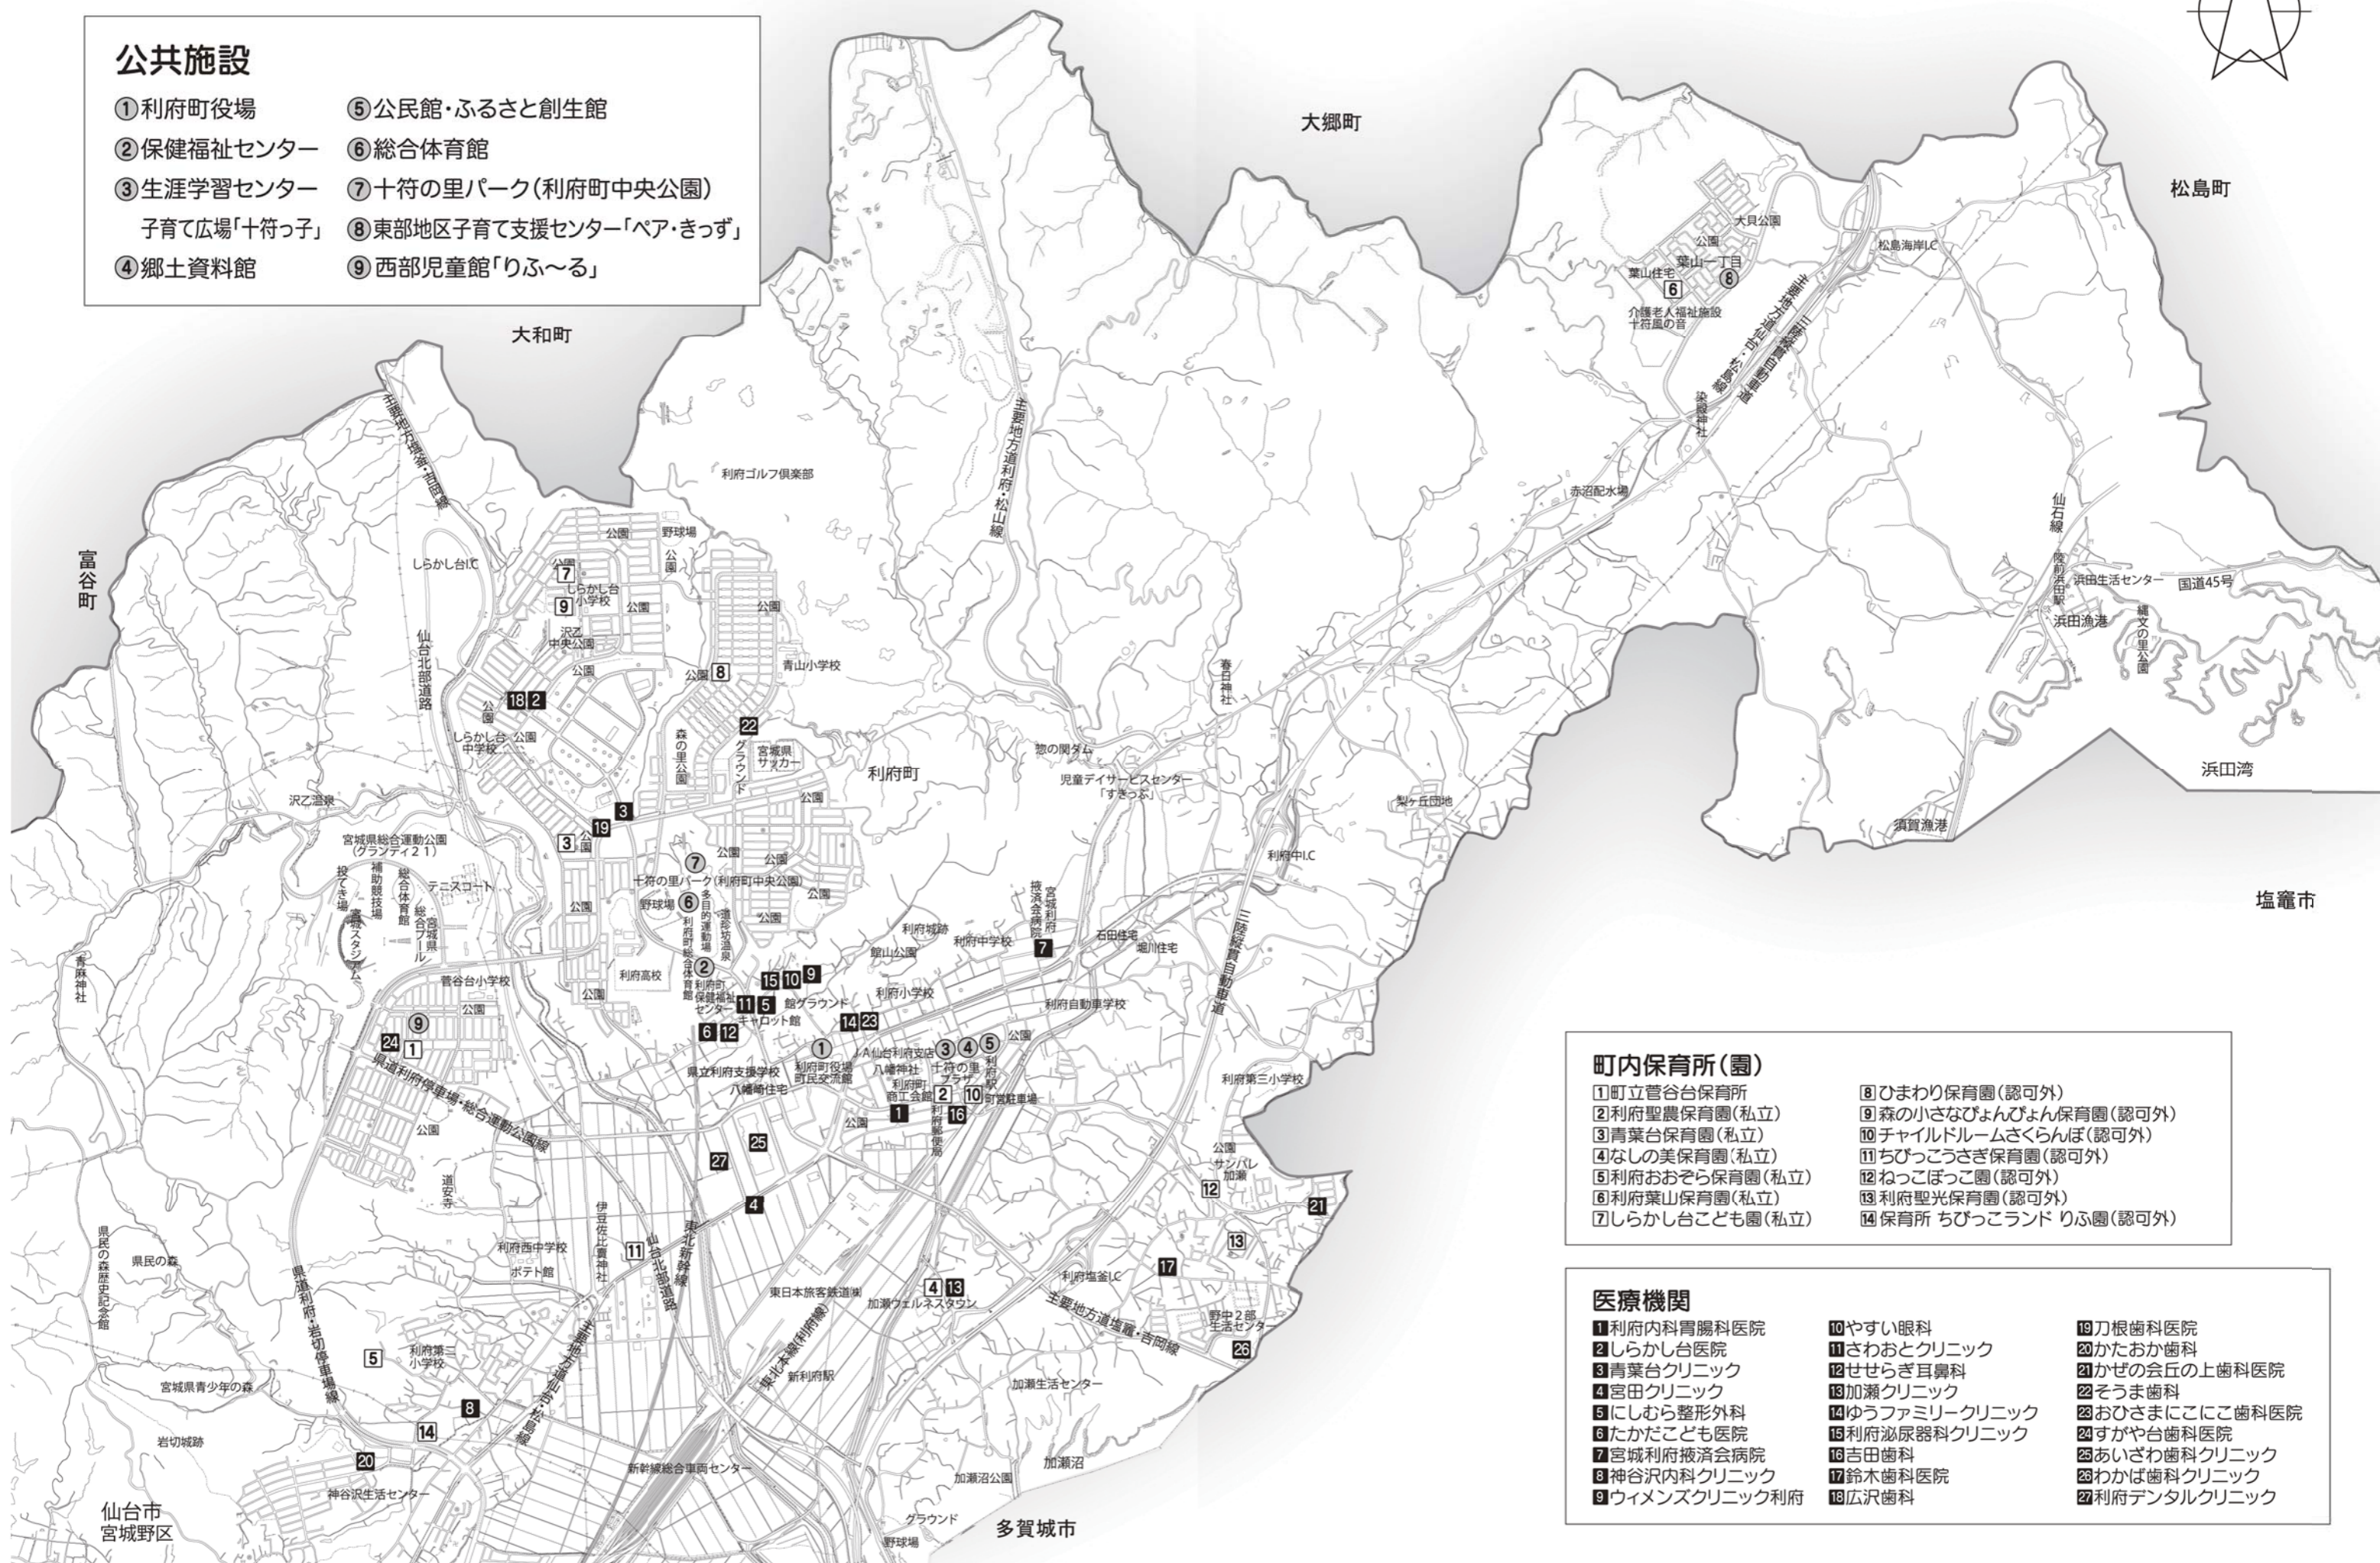

町内公共施設・保育所(園)・医療機関マップ

公共施設

- ① 利府町役場
- ② 保健福祉センター
- ③ 生涯学習センター
子育て広場「十符っ子」
- ④ 郷土資料館
- ⑤ 公民館・ふるさと創生館
- ⑥ 総合体育館
- ⑦ 十符の里パーク(利府町中央公園)
- ⑧ 東部地区子育て支援センター「ペア・きっず」
- ⑨ 西部児童館「りふ〜る」

町内保育所(園)

- ① 町立菅谷台保育所
- ② 利府聖農保育園(私立)
- ③ 青葉台保育園(私立)
- ④ なしの美保育園(私立)
- ⑤ 利府おおぞら保育園(私立)
- ⑥ 利府葉山保育園(私立)
- ⑦ しらかし台こども園(私立)
- ⑧ ひまわり保育園(認可外)
- ⑨ 森の小さなびよんびよん保育園(認可外)
- ⑩ チャイルドルームさくらんぼ(認可外)
- ⑪ ちびっこさき保育園(認可外)
- ⑫ ねっこぼっこ園(認可外)
- ⑬ 利府聖光保育園(認可外)
- ⑭ 保育所 ちびっこランド りふ園(認可外)

医療機関

- ① 利府内科胃腸科医院
- ② しらかし台医院
- ③ 青葉台クリニック
- ④ 宮田クリニック
- ⑤ にしむら整形外科
- ⑥ たかたこども医院
- ⑦ 宮城利府掖済会病院
- ⑧ 神谷沢内科クリニック
- ⑨ ウィメンズクリニック利府
- ⑩ やすい眼科
- ⑪ さわおとクリニック
- ⑫ せせらぎ耳鼻科
- ⑬ 加瀬クリニック
- ⑭ ゆうファミリークリニック
- ⑮ 利府泌尿器科クリニック
- ⑯ 吉田歯科
- ⑰ 鈴木歯科医院
- ⑱ 広沢歯科
- ⑲ 刀根歯科医院
- ⑳ かたおか歯科
- ㉑ かぜの会丘の上歯科医院
- ㉒ そうま歯科
- ㉓ おひさまにこにこ歯科医院
- ㉔ すがや歯科医院
- ㉕ あいざわ歯科クリニック
- ㉖ わかば歯科クリニック
- ㉗ 利府デンタルクリニック