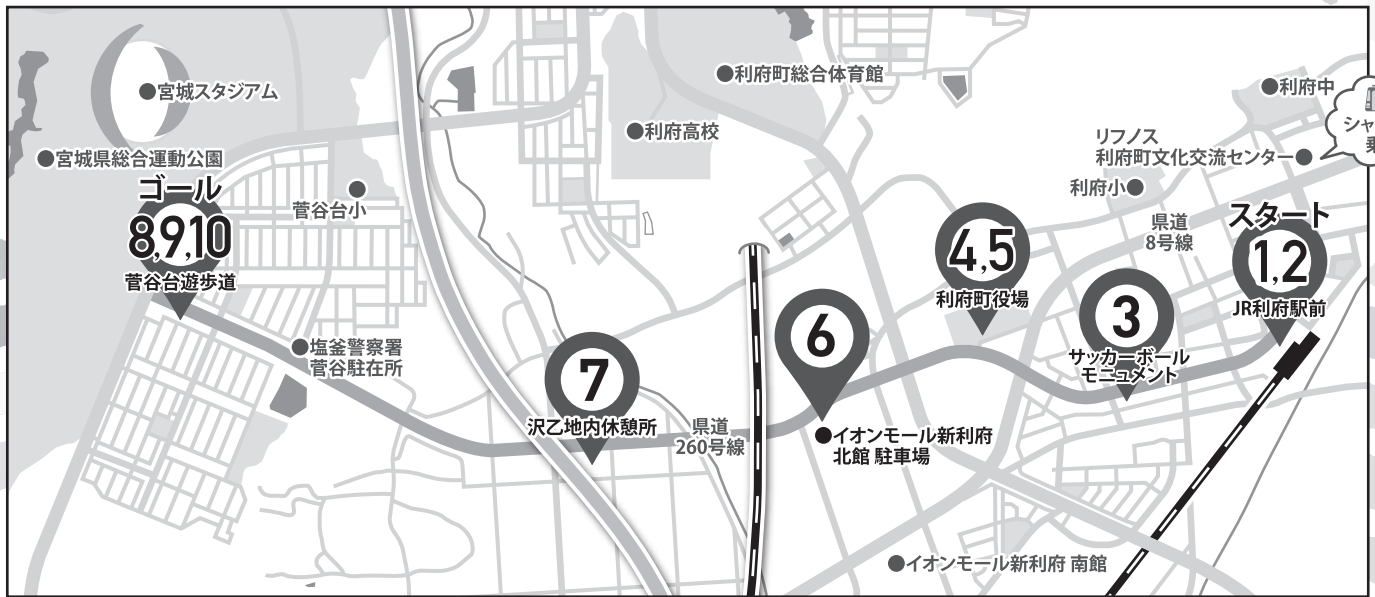

と ぶ り ぶ 「十符の里」利府 ウォークラリー

～さあ、一生の思い出をつくろう。BRIGHT! RIFU～

大会ならではの
歓迎装飾を
楽しもう♪

素敵な宮スタッフオト
スポットもあるよ!!

クイズや アトラクションをクリアして GOALを決めよう!

スポーツの祭典が利府町にやってくる!
サッカーの試合日に、君も一緒にクイズとアトラクションに挑戦
しよう!「十符の里」にちなんだ10のチェックポイントをまわると、
オリジナルノベルティがもらえるぞ!さらに、全問クリアして、
ゴールで応募すると、抽選で町内宿泊施設の「ペア宿泊券」や
「特産品詰め合わせセット」が当たる! 家族や友達と
街を歩いて、一生の思い出をつくろう!

抽選で、「町内ペア宿泊券」や
「町特産品詰め
合わせセット」が
当たる

◆開催日時は今後変更になる場合が
ございます。

※写真はイメージ

7/21(水) 13時～17時
試合日

7/27(火) 13時～17時
試合日

8/1(日) 9時～12時
試合なし

スタート JR利府駅前 ゴール 菅谷台遊歩道

お好きな時間に参加可能です。終了時間までにゴールしてください。

「十符の里」にちなんだ10のチェックポイントでクイズとアトラクションに挑戦しよう!!

目指せ!!全チェックポイントコンプリート!!

<p>スタート!!</p> <p>1 JR利府駅前</p>	<p>クイズに挑戦して、 答えを記入しよう!</p> <p>2 JR利府駅前</p>	<p>クイズに挑戦して、 答えを記入しよう!</p> <p>3 サッカーボール モニュメント</p>	<p>クイズに挑戦して、 答えを記入しよう!</p> <p>4 利府町役場</p>	<p>アトラクションに挑戦して、 スタンプを押そう!</p> <p>5 利府町役場</p>
<p>アトラクションに挑戦して、 スタンプを押そう!</p> <p>6 イオンモール新利府 北館 駐車場</p>	<p>クイズに挑戦して、 答えを記入しよう!</p> <p>7 沢乙地内休憩所</p>	<p>アトラクションに挑戦して、 スタンプを押そう!</p> <p>8 菅谷台遊歩道</p>	<p>クイズに挑戦して、 答えを記入しよう!</p> <p>9 菅谷台遊歩道</p>	<p>ゴール!!</p> <p>10 菅谷台遊歩道</p>

キトリ線 ✂

必要事項を記入して、プレゼントに応募しよう!

【おなまえ】 フリガナ	【ねんれい】がくねん	【でんわばんごう】
【じゅうしょ】 (〒)		【希望プレゼント】※欲しい賞品に○をつけてください A 町内ペア宿泊券 (6組12名様) ・ B 町特産品詰め合わせ セット (20名様)

※お預かりした個人情報、抽選および当選された方への商品発送のために、利府町役場とその発送委託業者のみが利用させていただき、商品の発送後すみやかに破棄いたします。また、当選者の発表は賞品の発送をもってかえさせていただきます。