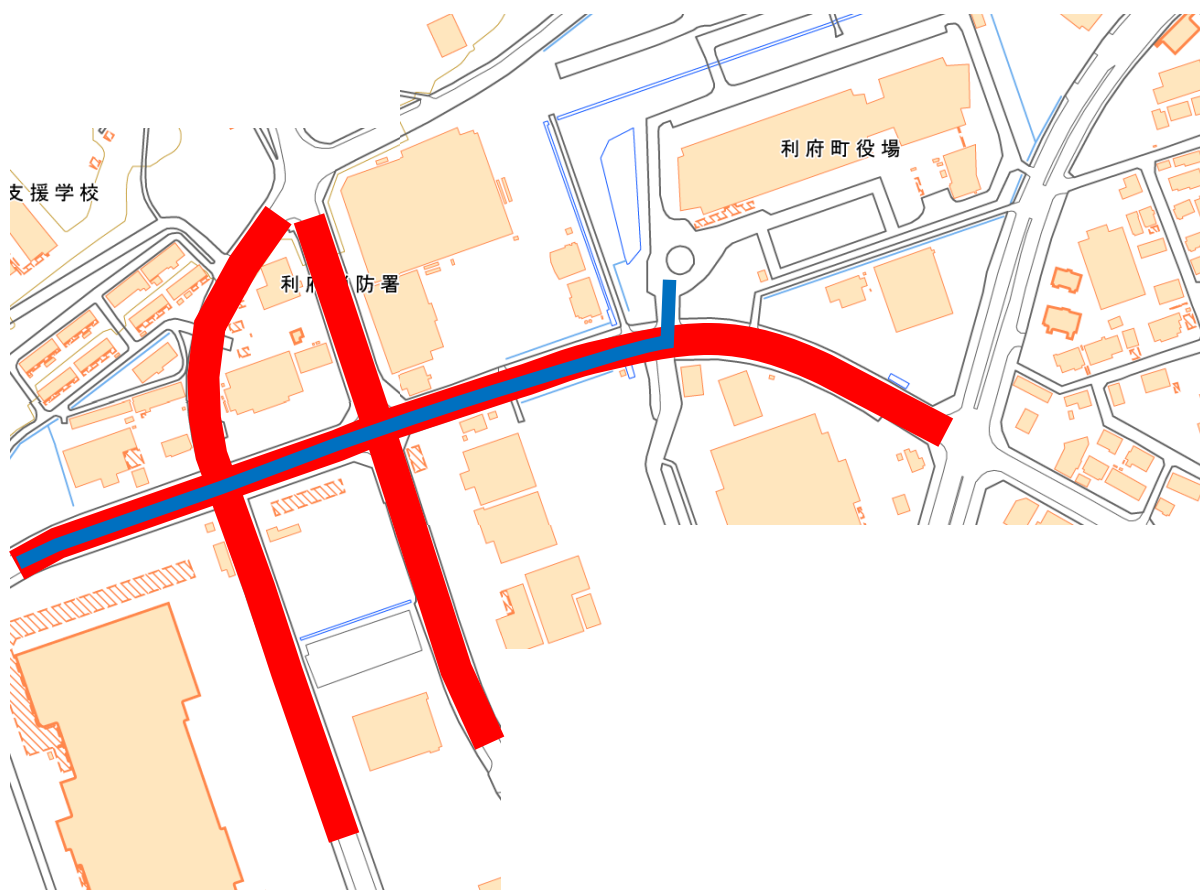

【お知らせ】利府地区の皆さまへ

ご協力をお願い

- ・聖火リレーの開催に伴い交通規制が行われますので、ご理解ご協力をお願いします。
- ・規制時間内は、規制エリアへの侵入ができません。
- ・大変ご迷惑をおかけしますが、聖火ランナーの安全とスムーズな運営のために、皆さまのご理解とご協力をお願いいたします。

【交通規制日時】

6月20日(日) 18:30~20:46

※交通規制時間は、聖火リレー行列の進行状況により予告なく前後する場合があります。

新型コロナウイルス感染症対策について

マスクの着用

体調不良等の場合は
観覧しない

大声を出さない

距離を取る

接触確認アプリ
の活用

聖火リレーを沿道等で観覧される際には、上記の新型コロナウイルス感染症対策にご理解とご協力をお願いします。

また、聖火リレーの様子はNHK聖火リレー専用サイトで中継されますのでぜひご覧ください。

※各日のセレブレーション（聖火の到着を祝うセレモニー）の観覧は事前申し込み制となります。