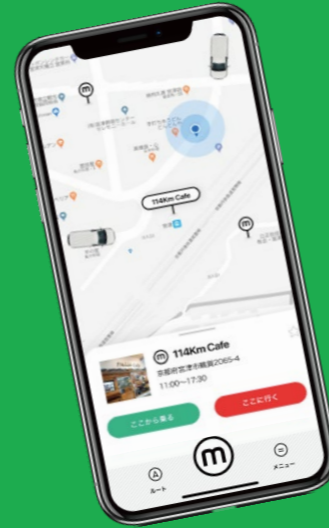

自分の生活スタイルに合わせて選べる料金プラン

● 30日間定額乗り放題プラン

30日間mobiを何度でも利用可能。同居のご家族はおひとり様プラス500円で定額乗り放題プランに加入できます。

本会員 1人目 お父さん 5,000円	+	家族会員 2人目 お母さん 500円	+	家族会員 3人目 お子様 500円	=	ご家族3人みんなで 6,000円/30日 ひとり当たり 2,000円/30日	[決済方法] クレジットカード 銀行振込 降車時現金払い	[配車方法] アプリ 電話

● 回数券プラン

6回券 **1,500円**

[決済方法] クレジットカード 銀行振込 降車時現金払い	[配車方法] アプリ 電話

● ワンタイムプラン

※幼児は大人1名(子ども1名)につき何名でも無料でご乗車いただけます。

大人 300円/回	子ども(小学生以下) 150円/回
[決済方法] クレジットカード 銀行振込 降車時現金払い	[配車方法] アプリ 電話

mobiご利用方法

● アプリ利用の場合

1. STEP 1 乗降場所を指定する
2. STEP 2 人数を選択する
3. STEP 3 詳細を確認してmobiを呼ぶ

● 電話利用の場合

1. STEP 1 mobiカスタマーサポートに電話をかける
2. STEP 2 エリア(利府町)・氏名・電話番号・乗降場所・人数を伝える

利府町
実証運行

話題の AIオンデマンド交通

街のみんなで使える!

\\ 運転手付きの便利な乗合型移動サービス /

mobi(モビ)は徒歩や自転車、マイカーの
ちょい乗りにも代わる新しい乗り物です

- 事前予約不要! 「行きたい」と思ったときに呼べば来る
- 指定した場所にお迎え! 行きたい場所へ
- お迎えや到着予想時間 車両位置がわかる
- 決まったプロのドライバーが運転で安心
- 相乗りと最適ルートで効率よく目的地へ