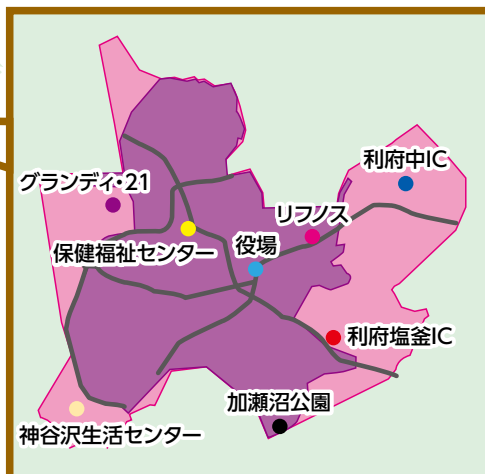

第3回利府町ニュースポーツフェスティバルを 開催しました

10月14日(月・祝)総合体育館を会場に、スポーツ推進委員の指導のもと、約300の方が和気あいあいとニュースポーツを楽しみ、会場は大いに盛り上がりました。

ハマスカ秋祭りが開催されました

10月19日(土)に浜田漁港を会場に開催され、
飲食ブースやミニライブ、わかめの芯抜き大会などの催しにより多くの人で賑わいました。
また、イベントの最後にはスカイランタンが夜空を彩りました。

12月1日～

「利府町版mobi」の 実証運行エリアが拡大します!

「利府町版mobi(モビ)」は行きたい時に、車両をアプリまたは電話で呼び、対象エリア内の乗降場所間を1回300円で自由に移動できる乗合型AIオンデマンド交通サービスです。

12月1日から、実証運行エリアが半径2kmから3kmに拡大し、乗降場所が37箇所増えて234箇所になります。プロのドライバーが運転し、お子様からお年寄りの方まで誰でも安心して利用できる交通サービスですので、ぜひご利用ください。

【主な追加乗降場所】

神谷沢生活センター・ヨークベニマル利府店・春日一部公民館・梨ヶ丘団地町民バス停・藤田集会所前・野中一部公民館入口・野中二部生活センター・ヨークベニマル利府野中店 等

…エリア拡大前
…エリア拡大後

●料金プラン ①③は、クレジットカード決済・銀行振り込み、②は、クレジットカード決済・降車時現金支払いが可能です。

① 定額乗り放題プラン

30日 5,000円

30日間
お試し無料

キャンペーンや
最新情報は
WEBをチェック!

② ワンタイムプラン

1回のご利用ごとに料金を支払いmobiを利用

大人 300円/回

子ども 150円/回

大人:中学生以上
子ども:小学生以下
幼児:未就学児

※幼児は大人1人(子ども1人)につき何人でも無料でご乗車いただけます。

③ 回数券プラン

6回券 1,500円