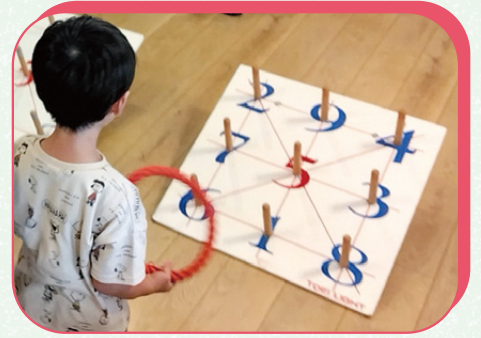

Experience — 福祉と暮らしの体験所

五感で触れる体験・活動PRブース

場所 リフノス多目的ホール

- 19 射的／利府町社会福祉協議会
- 20 輪投げ／利府町老人クラブ連合会
- 21 バッコー体験／利府町ボランティア友の会
- 22 認知症セルフチェック／利府町地域包括支援センター（北部・中央）
- 23 作品販売／利府町地域活動支援センター
- 24 利府町ウォーキングマップづくり／健康推進課