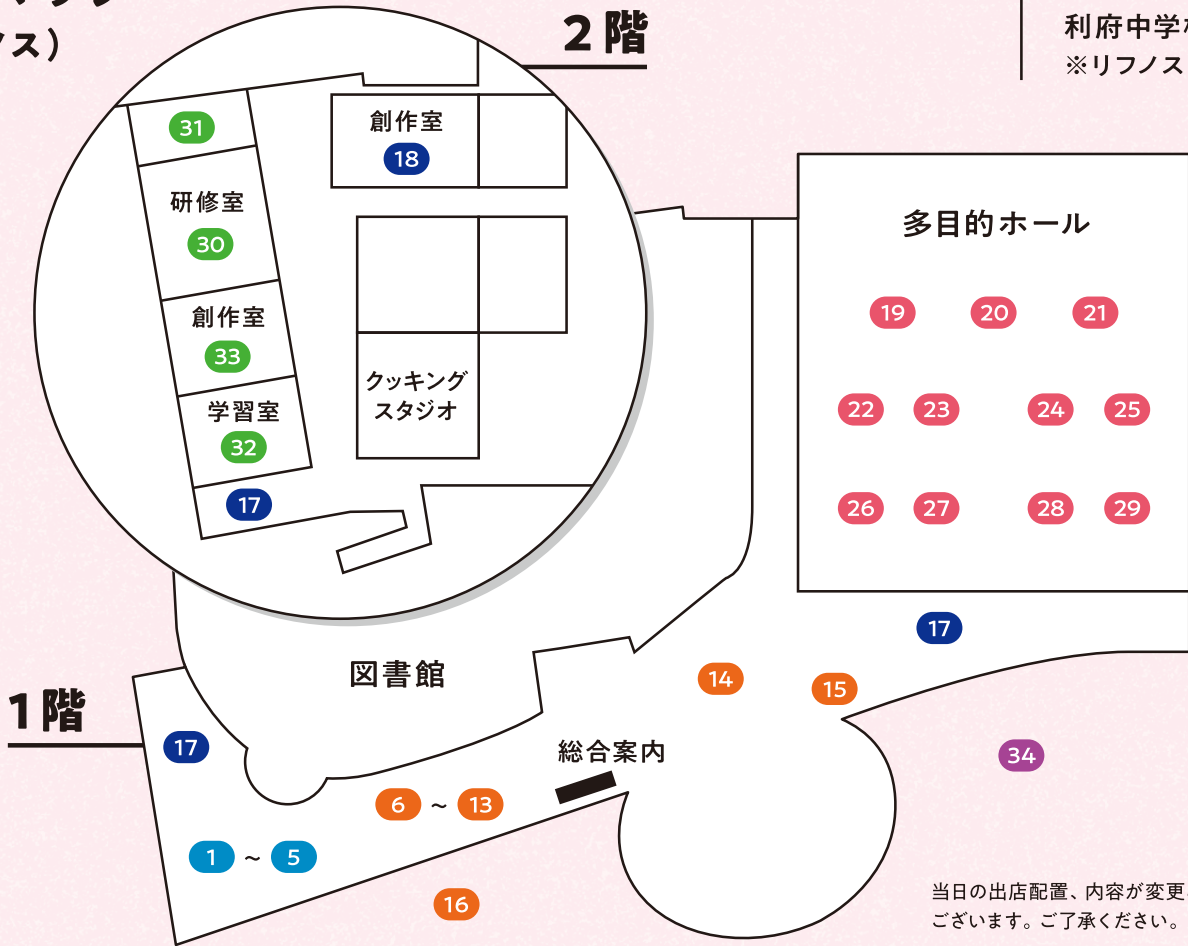

# 会場マップ (リフノス)

↑ 35 36 は  
利府中学校体育館  
※リフノス向かい

当日の出店配置、内容が変更となる場合がございます。ご了承ください。

## 障がい体験スタンプラリー

4つ集めて景品をゲットしよう!

スタートは3カ所どこからでもOK!

ゴール!

右図の配慮を  
取り入れています

優先駐車場あり

車椅子OK

スロープあり

表紙下、人、中ページ人、線: KASUMI (アート・インクルージョン・ファクトリー)

2026.6.21(日)  
10:30 — 15:30

利府町

# ふくし スマイル フェア 2026

触れて、感じて。  
みんなでつながる  
ふくしの輪

会場 利府町文化交流センターリフノス・  
利府中学校体育館

宮城県宮城郡利府町  
森郷字新椎の木前31-1(駐車場あり)

入場無料

主催：利府町