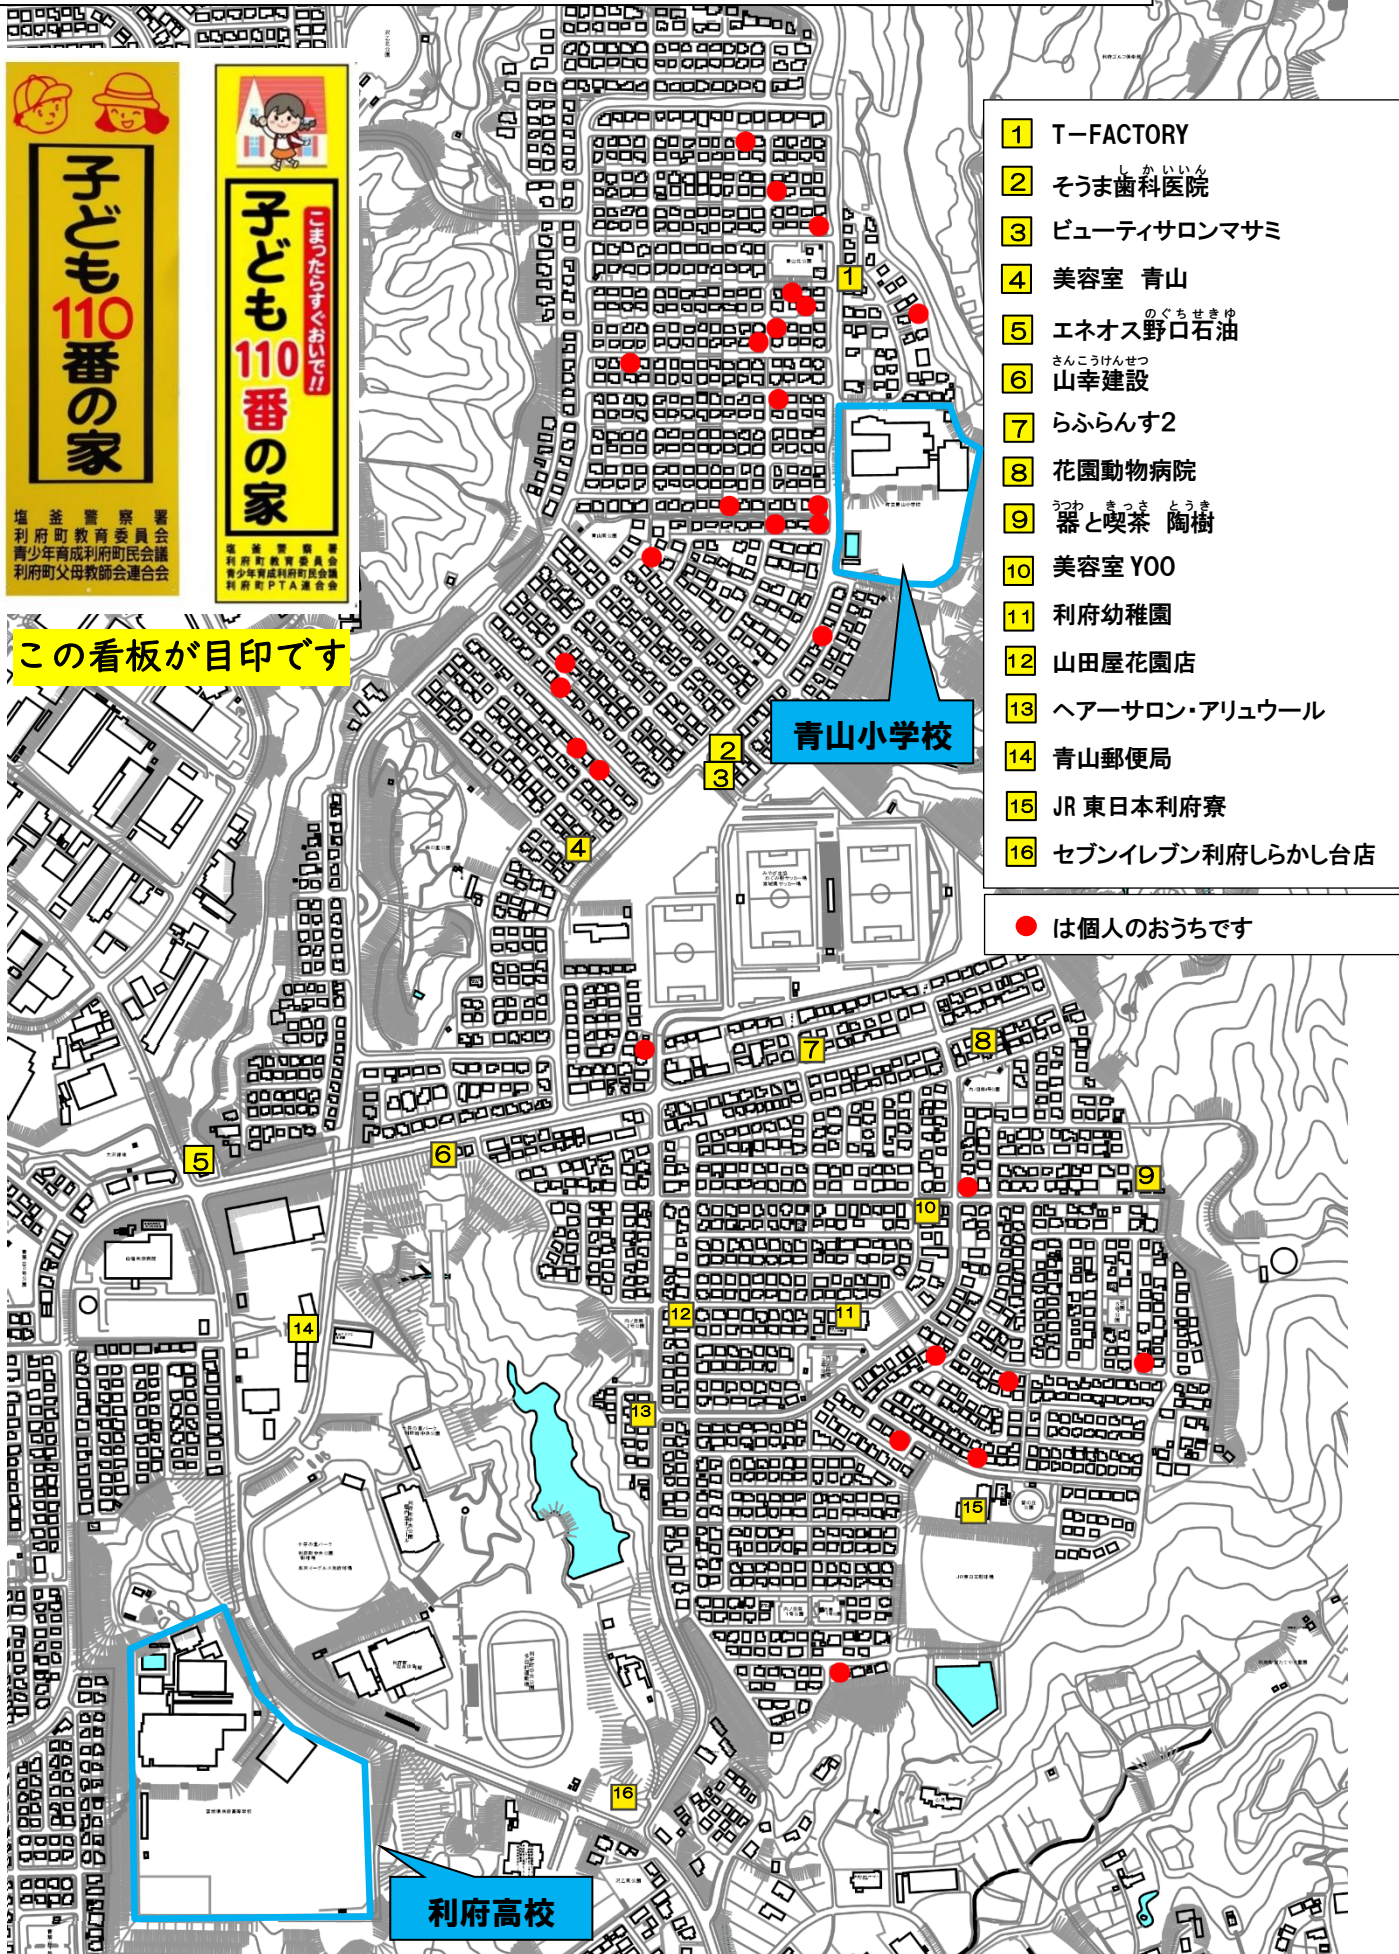

青山小学校地区「子ども110番の家」マップ

(令和5年10月1日現在)

じぶんのおうちの近くの「110番の家」を確認しよう！

子ども110番の家

塩釜警察署
利府町教育委員会
青少年育成利府町民会議
利府町父母教師会連合会

子ども110番の家

塩釜警察署
利府町教育委員会
青少年育成利府町民会議
利府町T.A.連合会