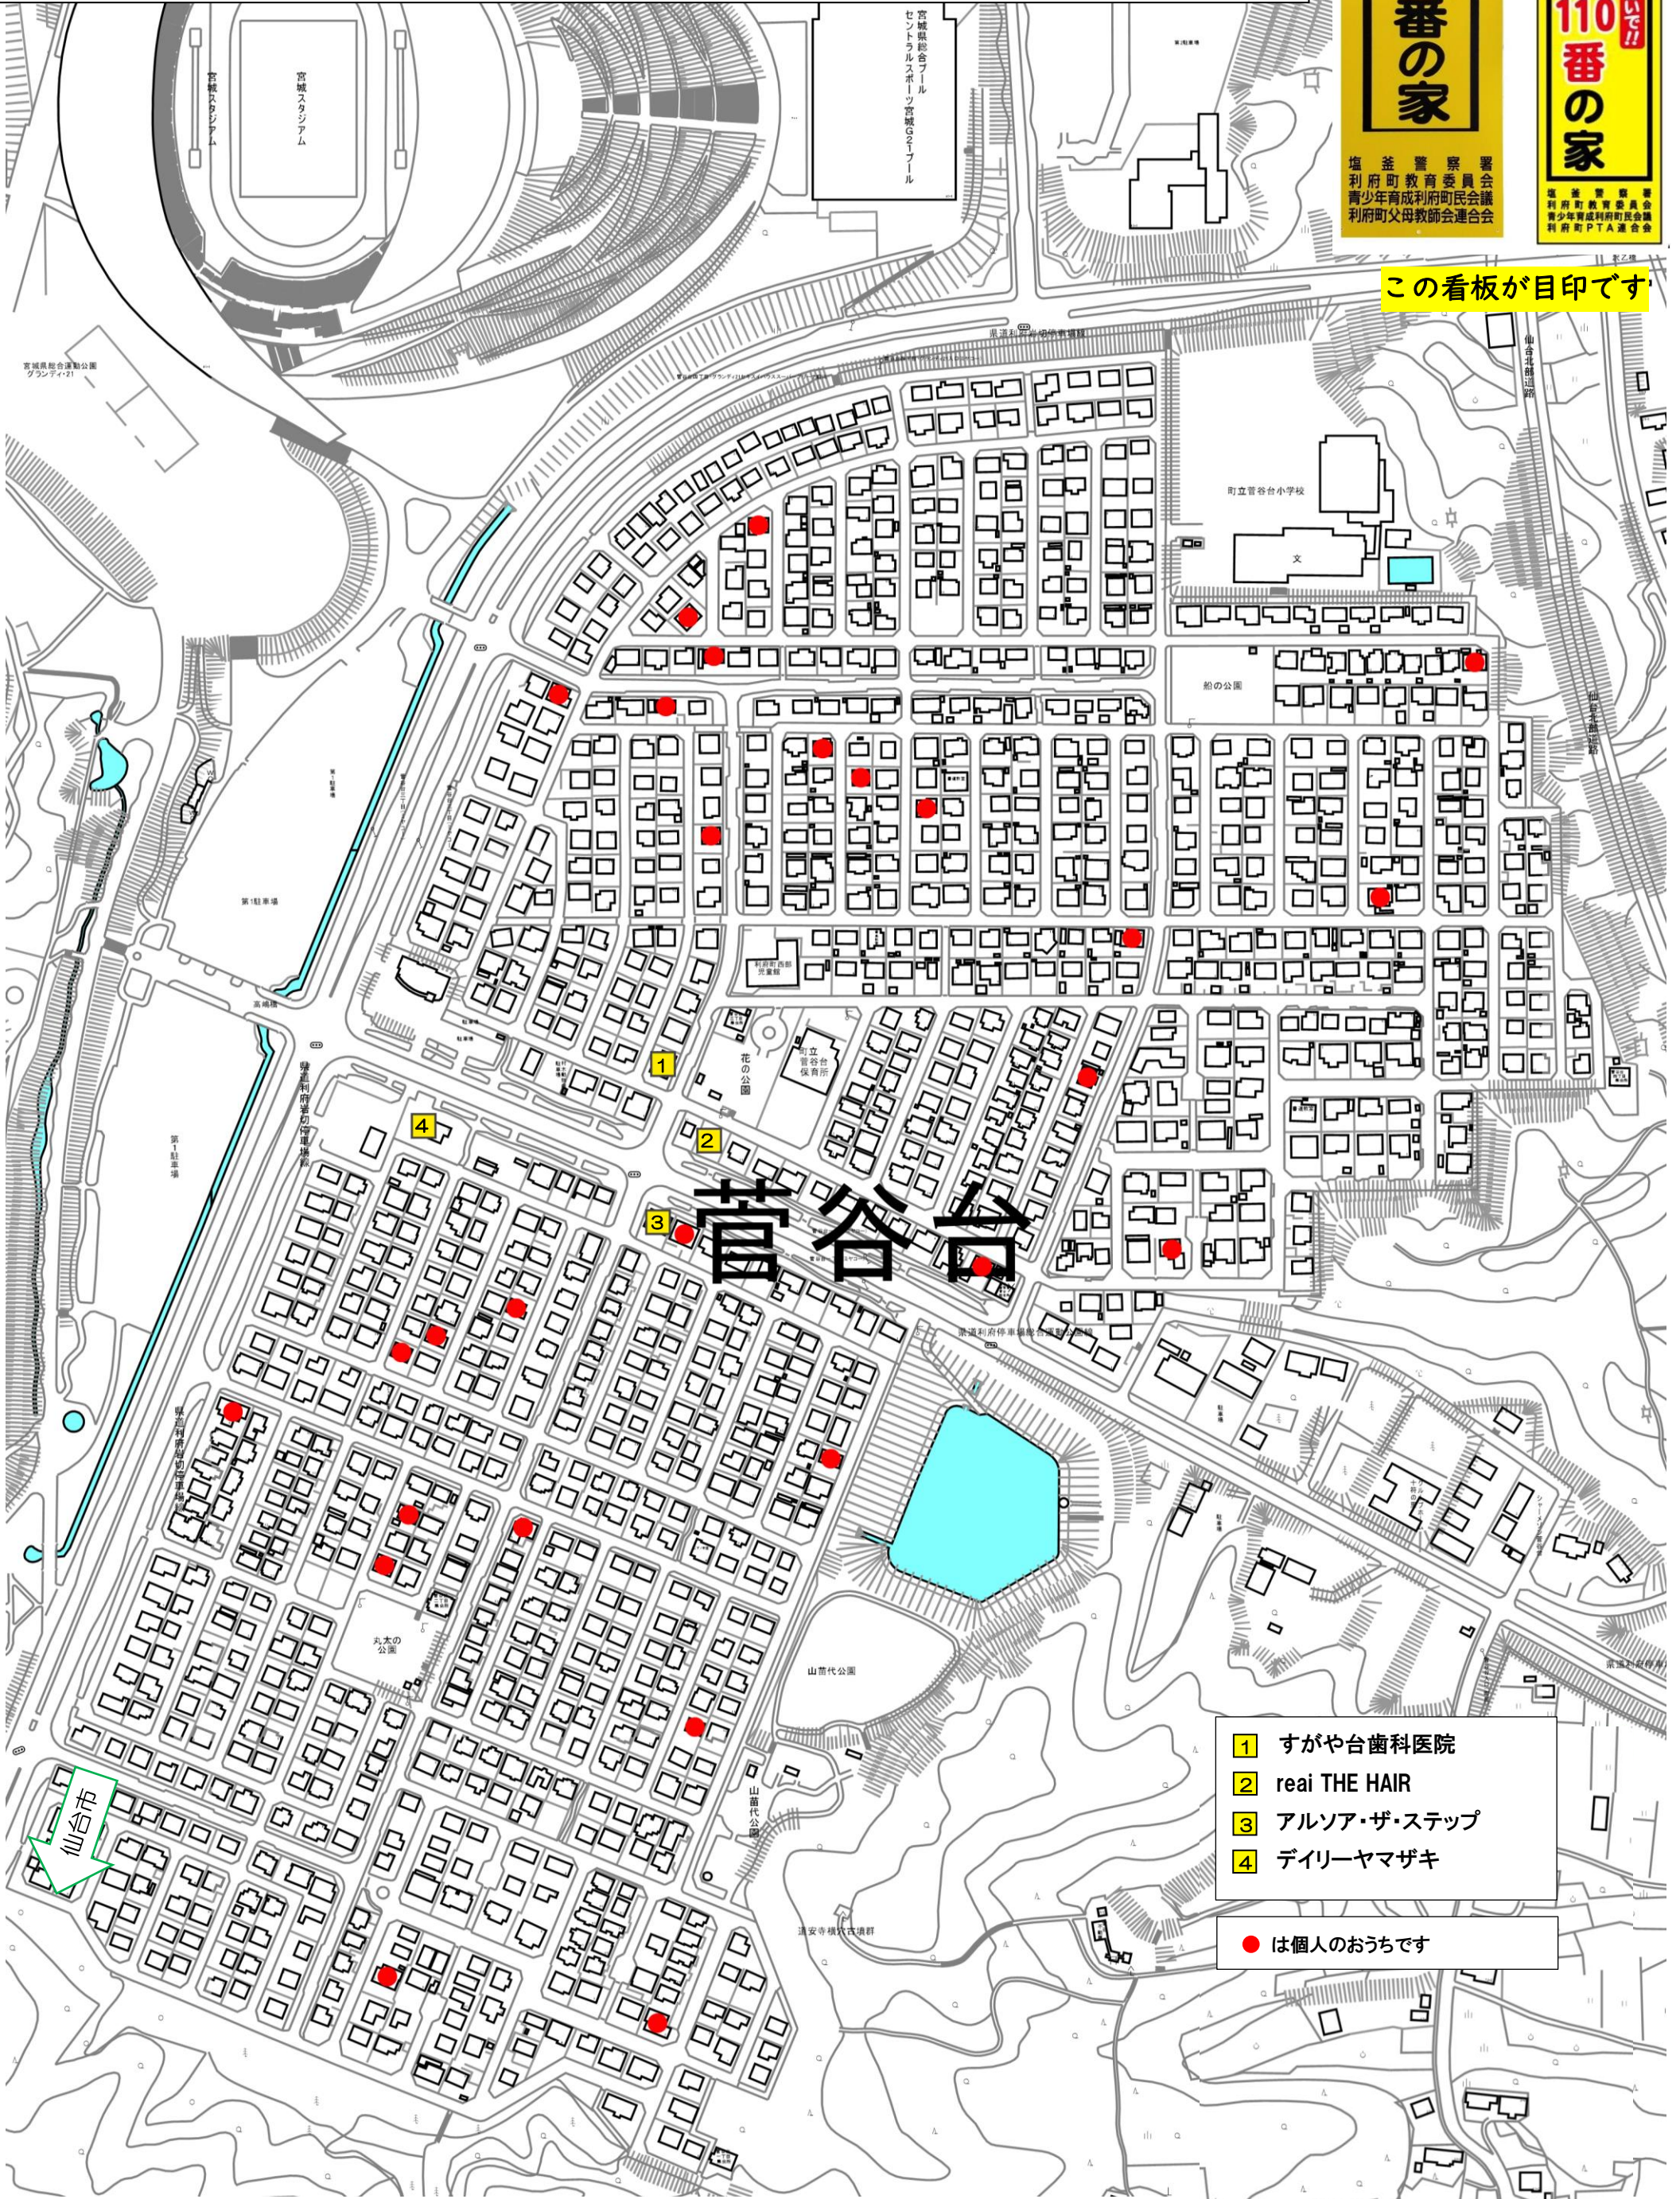

菅谷台小学校地区「子ども110番の家」マップ

(令和5年10月1日現在)

じぶんのおうちの近くの「110番の家」を確認しよう！

子ども110番の家

塩釜警察署
利府町教育委員会
青少年育成利府町民会議
利府町父母教師会連合会

子ども110番の家

「110番の家」のマーク

塩釜警察署
利府町教育委員会
青少年育成利府町民会議
利府町PTA連合会

この看板が目印です

- 1 すがや台歯科医院
 - 2 reai THE HAIR
 - 3 アルソア・ザ・ステップ
 - 4 デイリーヤマザキ
- は個人のおうちです