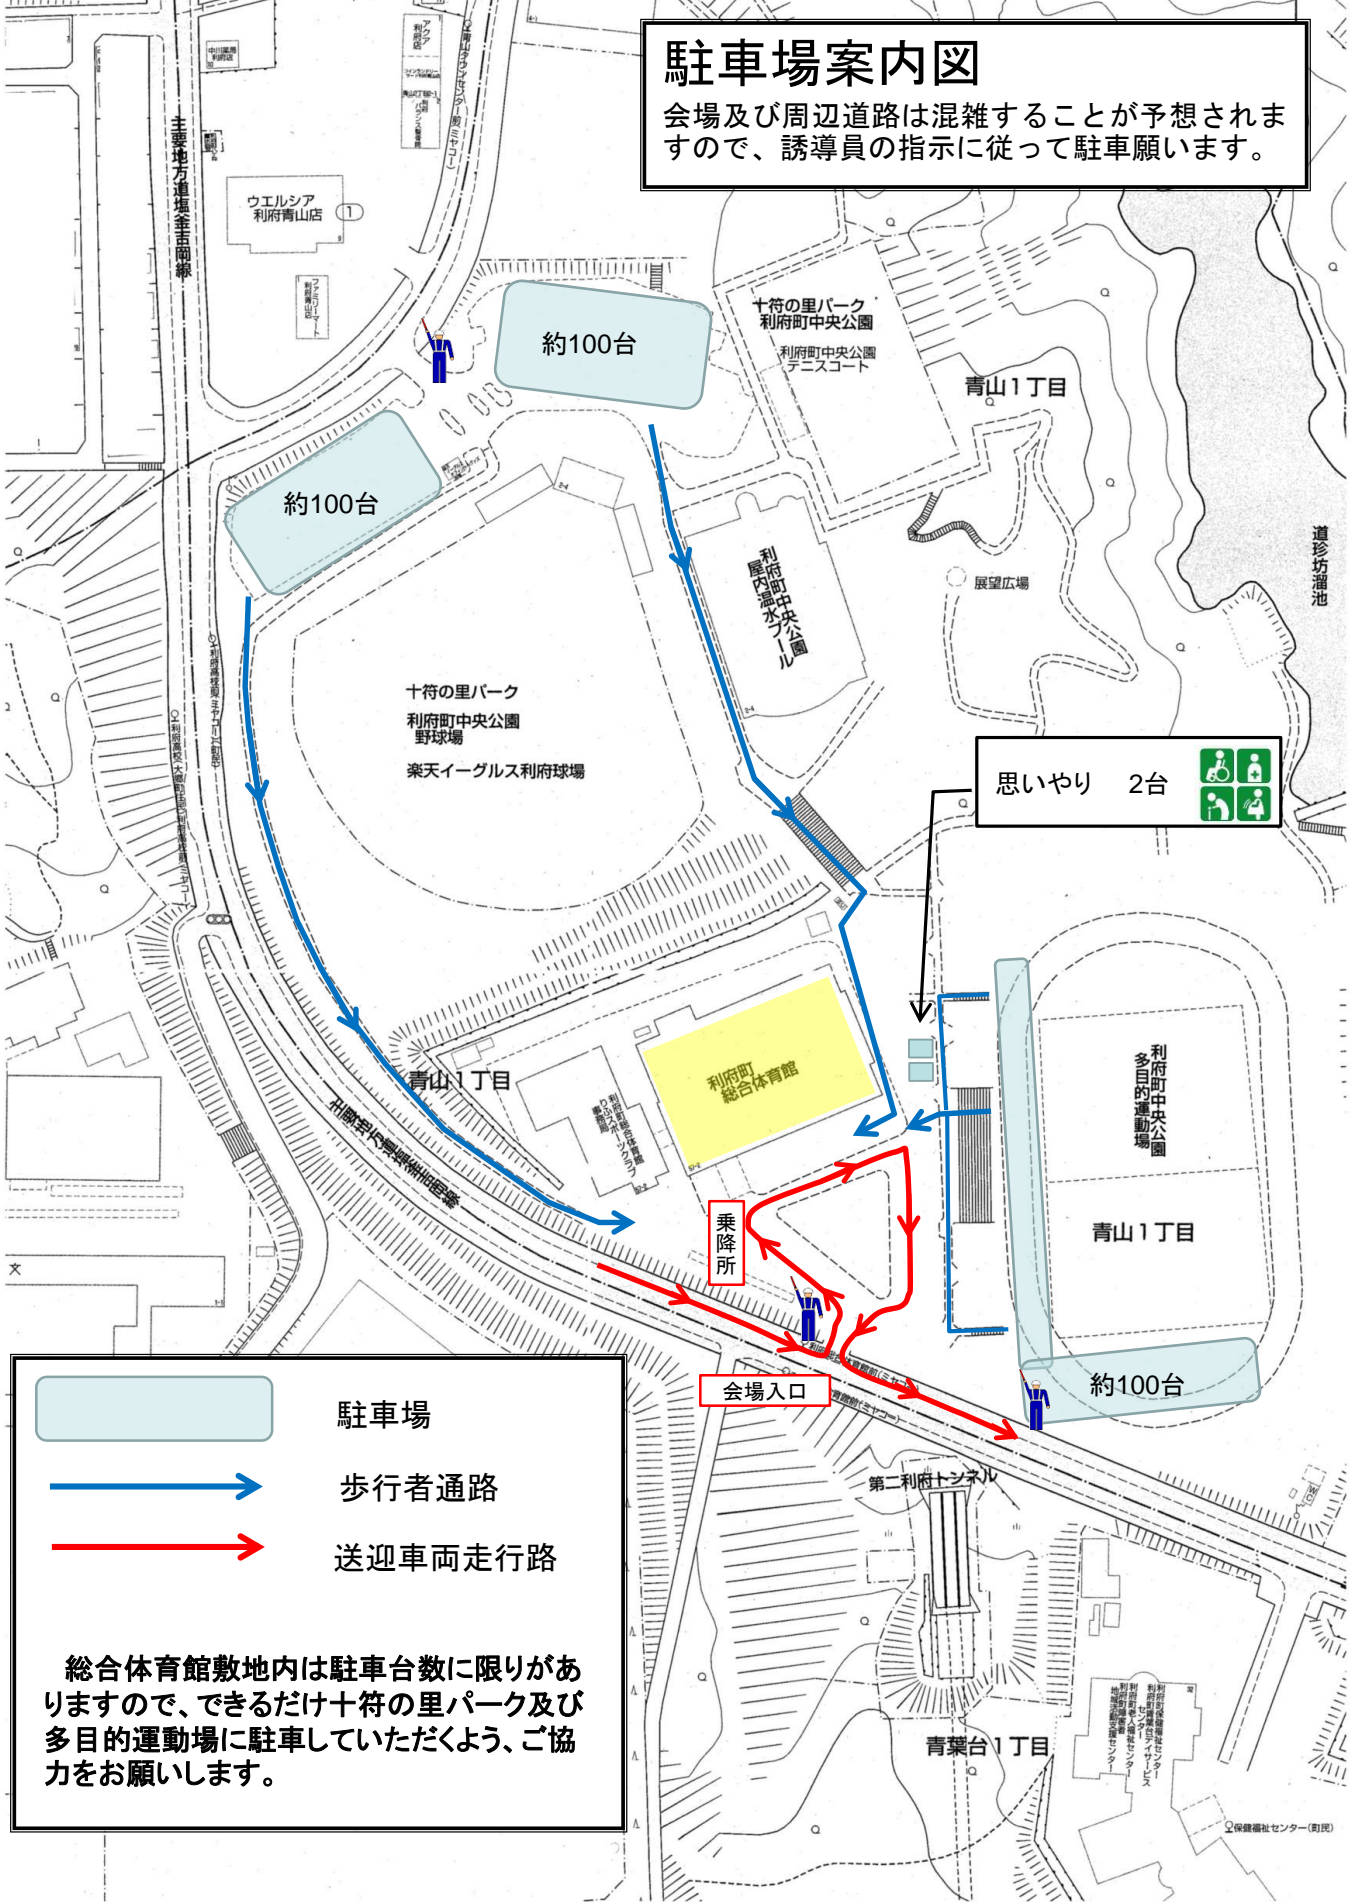

# 駐車場案内図

会場及び周辺道路は混雑することが予想されますので、誘導員の指示に従って駐車願います。

思いやり 2台

- 駐車場
- 歩行者通路
- 送迎車両走行路

総合体育館敷地内は駐車台数に限りがありますので、できるだけ十符の里パーク及び多目的運動場に駐車していただくよう、ご協力をお願いします。