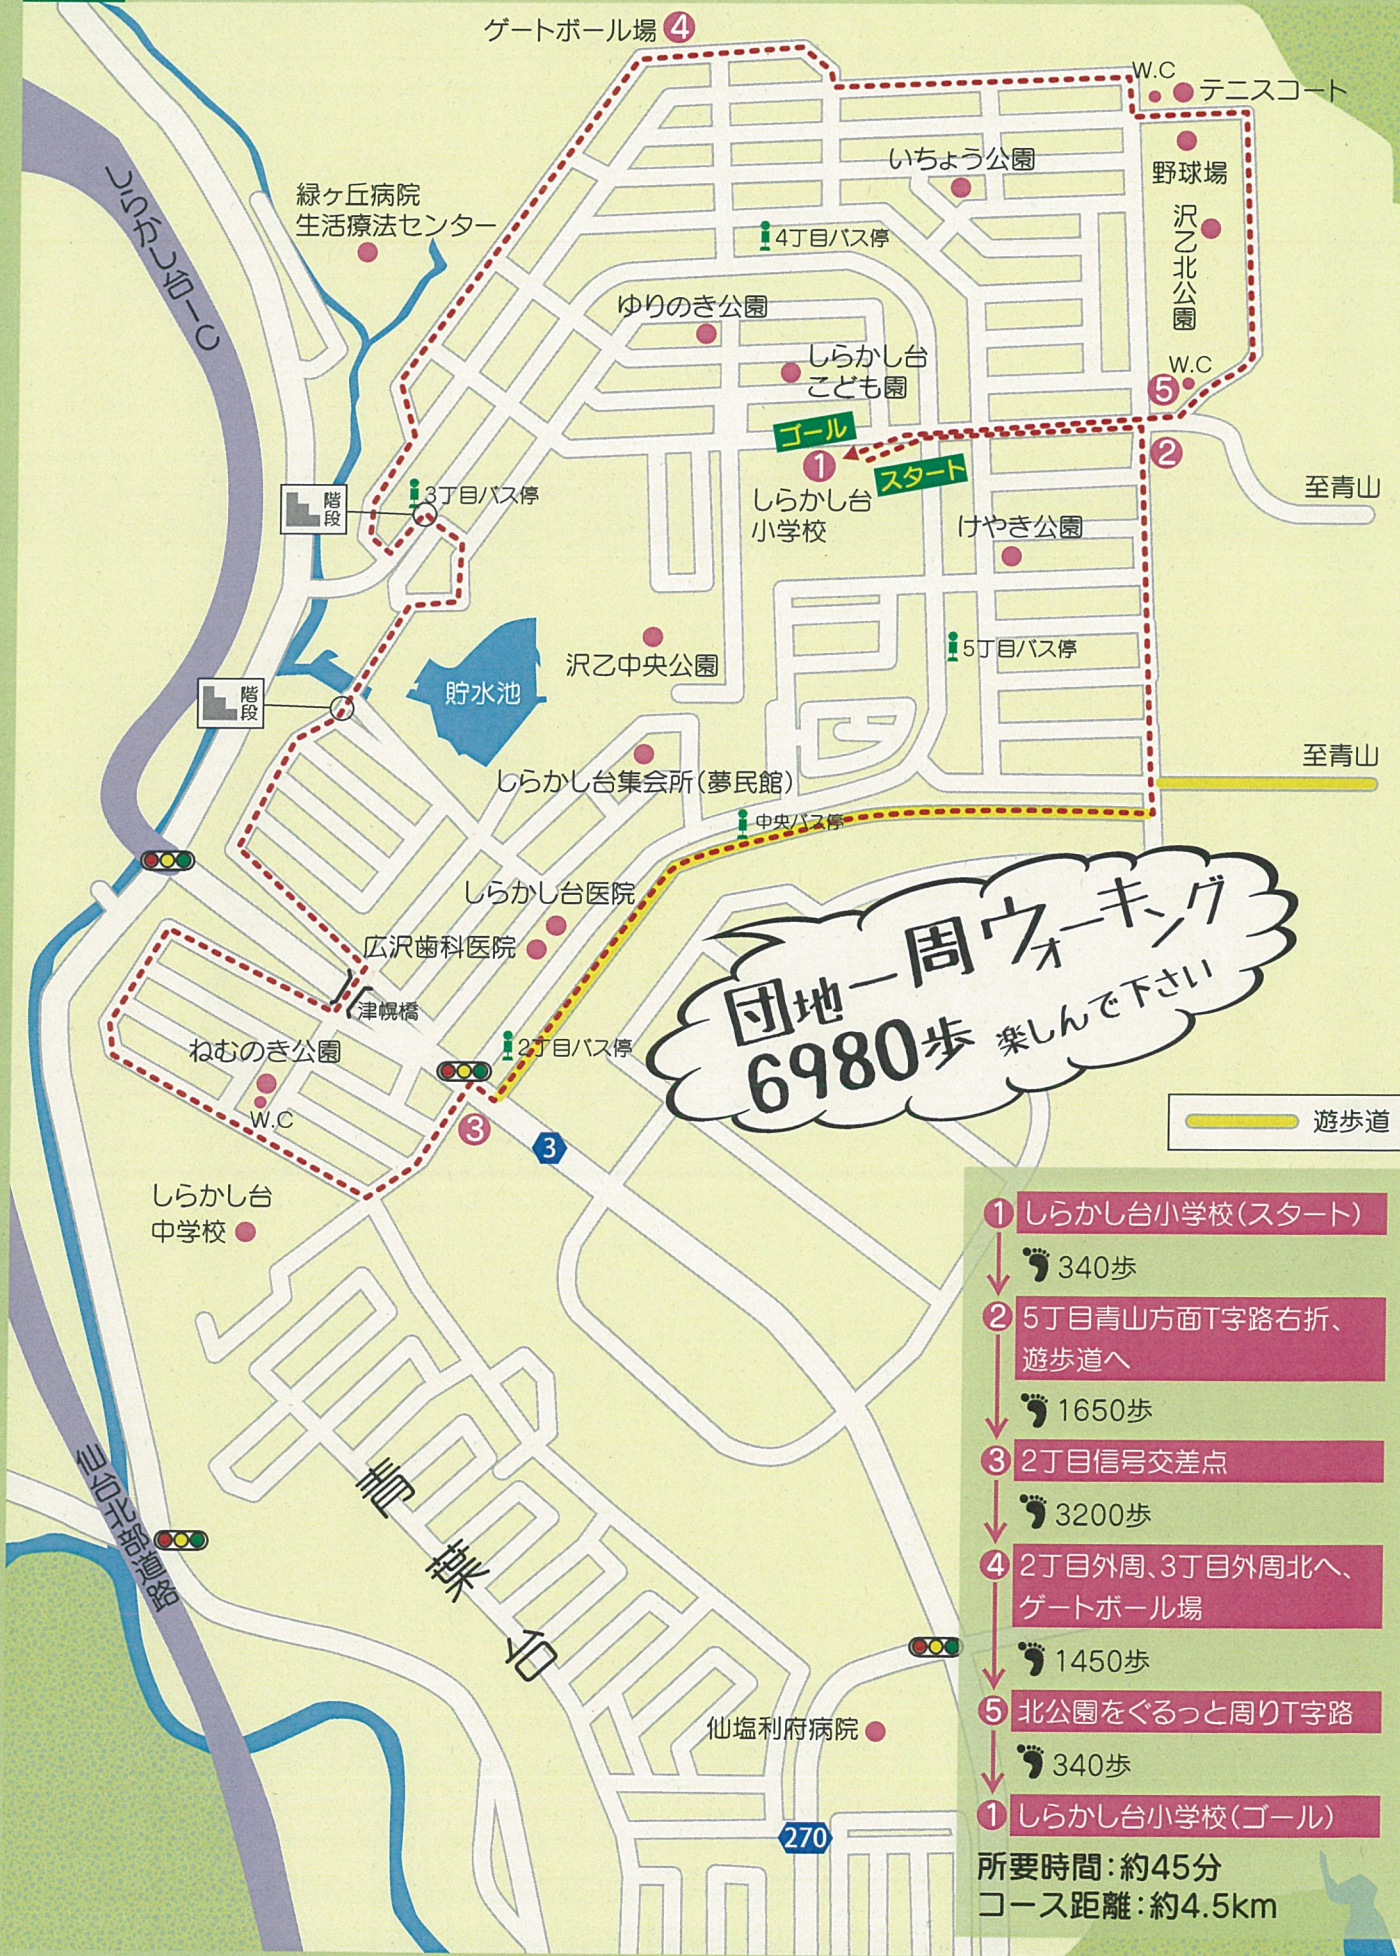

# A

## しらかし台地区 ~自然いっぱい!!コース~

団地一周ウォーキング  
6980歩 楽しんで下さい

遊歩道

- ① しらかし台小学校(スタート)  
👣 340歩
- ② 5丁目青山方面T字路右折、  
遊歩道へ  
👣 1650歩
- ③ 2丁目信号交差点  
👣 3200歩
- ④ 2丁目外周、3丁目外周北へ、  
ゲートボール場  
👣 1450歩
- ⑤ 北公園をぐるっと周りT字路  
👣 340歩
- ① しらかし台小学校(ゴール)

所要時間: 約45分  
コース距離: 約4.5km